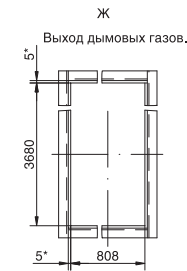

**Общий вид котла ПТВМ-30М**

ПТВМ-30М	
1	Система трубная
2	Короб воздушный
3	Каркас котла
4	Бункер золовый
5	Обшивка и тепловая изоляция
6	Дробеочистка
7	Площадки и лестницы

Размеры в скобках даны для котла КВ-ГМ-35-150С