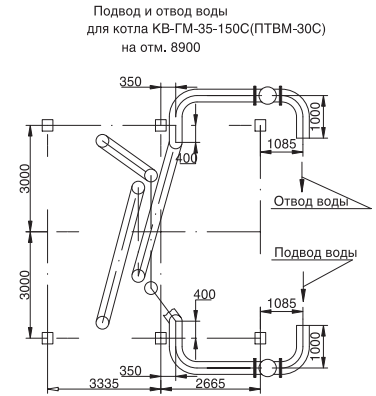

**Общий вид котла ПТВМ-30М**

ПТВМ-30М	
1	Система трубная
2	Короб воздушный
3	Каркас котла
4	Бункер золовый
5	Обшивка и тепловая изоляция
6	Дробеочистка
7	Площадки и лестницы

Размеры в скобках даны для котла КВ-ГМ-35-150С