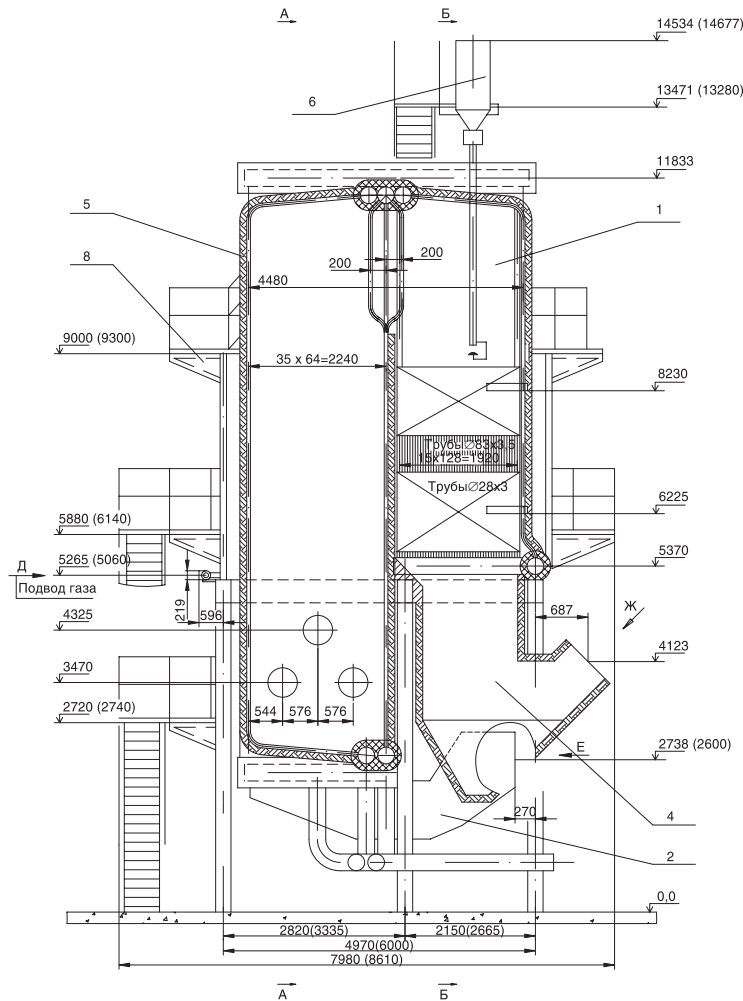

**Общий вид котла ПТВМ-30М**

ПТВМ-30М	
1	Система трубная
2	Короб воздушный
3	Каркас котла
4	Бункер золовый
5	Обшивка и тепловая изоляция
6	Дробеочистка
7	Площадки и лестницы

Размеры в скобках даны для котла КВ-ГМ-35-150С