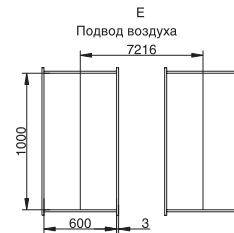

**Общий вид котла ПТВМ-30М**

ПТВМ-30М	
1	Система трубная
2	Короб воздушный
3	Каркас котла
4	Бункер золовый
5	Обшивка и тепловая изоляция
6	Дробеочистка
7	Площадки и лестницы

Размеры в скобках даны для котла КВ-ГМ-35-150С