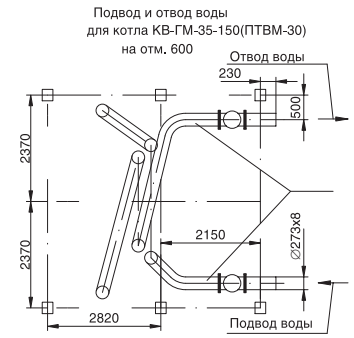

**Общий вид котла ПТВМ-30М**

ПТВМ-30М	
1	Система трубная
2	Короб воздушный
3	Каркас котла
4	Бункер золовый
5	Обшивка и тепловая изоляция
6	Дробеочистка
7	Площадки и лестницы

Размеры в скобках даны для котла КВ-ГМ-35-150С