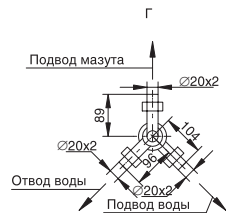

**Общий вид котла ПТВМ-30М**

ПТВМ-30М	
1	Система трубная
2	Короб воздушный
3	Каркас котла
4	Бункер золовый
5	Обшивка и тепловая изоляция
6	Дробеочистка
7	Площадки и лестницы

Размеры в скобках даны для котла КВ-ГМ-35-150С