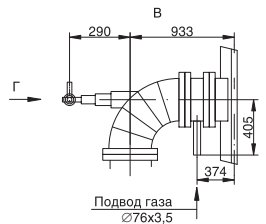

**Общий вид котла ПТВМ-30М**

ПТВМ-30М	
1	Система трубная
2	Короб воздушный
3	Каркас котла
4	Бункер золовый
5	Обшивка и тепловая изоляция
6	Дробеочистка
7	Площадки и лестницы

Размеры в скобках даны для котла КВ-ГМ-35-150С