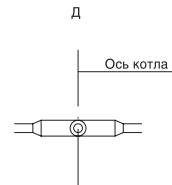

**Общий вид котла ПТВМ-30М**

ПТВМ-30М	
1	Система трубная
2	Короб воздушный
3	Каркас котла
4	Бункер золовый
5	Обшивка и тепловая изоляция
6	Дробеочистка
7	Площадки и лестницы

Размеры в скобках даны для котла КВ-ГМ-35-150С