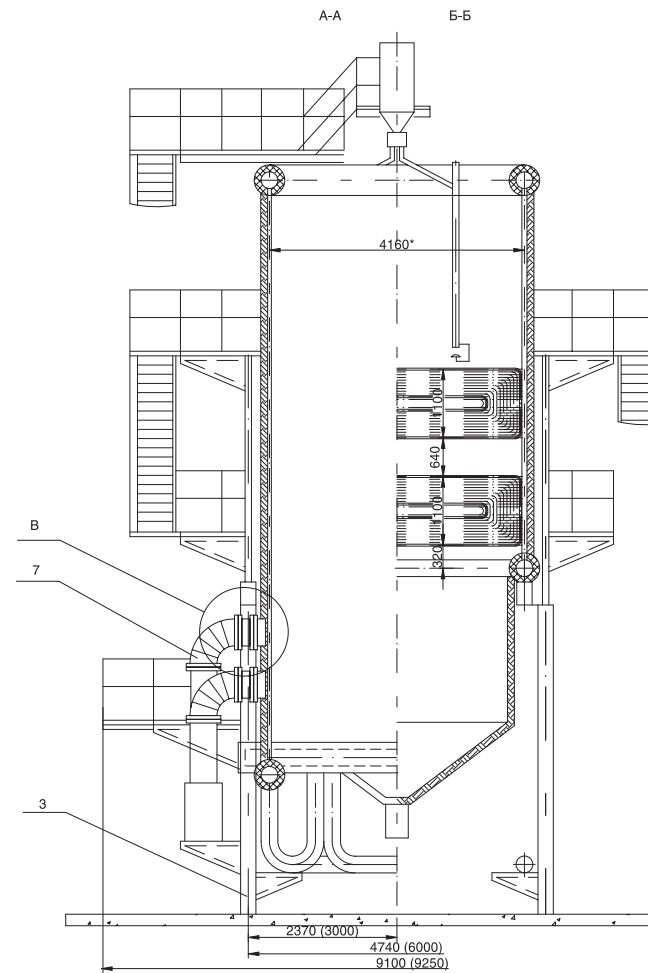

**Общий вид котла ПТВМ-30М**

ПТВМ-30М	
1	Система трубная
2	Короб воздушный
3	Каркас котла
4	Бункер золовый
5	Обшивка и тепловая изоляция
6	Дробеочистка
7	Площадки и лестницы

Размеры в скобках даны для котла КВ-ГМ-35-150С