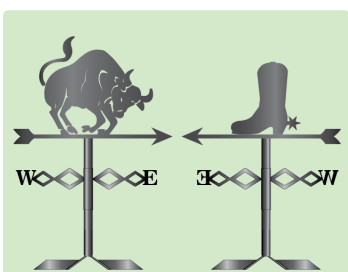

Используемая фигура может говорить о пристрастиях хозяина (тематический ряд увлечения), намекать на его день рождения (знаки зодиака) или профессию (знаки технические или профессиональные), символизировать наиболее близкие из общепризнанных ценностей (символьный ряд). Именно флюгер будет ассоциативно связан с образом дома.

Можно приобрести готовый флюгер в магазине или заказать оригинальное изделие, выполненное по вашему эскизу и придающее дому индивидуальность и неповторимость.

С приложением покупки ещё проще!

Покупателям

[Каталог](#)

[Услуги](#)

[Кредит](#)

Компания

[Наши вакансии](#)

[Наши марки](#)

[Развитие сети](#)

Для бизнеса

[Корпоративным клиентам](#)

[Профессиональная карта](#)

[Партнерская программа](#)