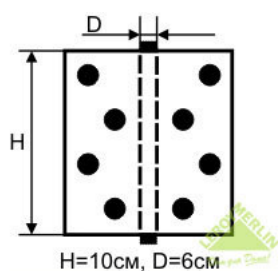

ПРАВАЯ

Правой рукой на себя

ЛЕВАЯ

Левой рукой на себя

3 Выбор размера петли

ЛЕГКАЯ ДВЕРЬ 10–25 кг

Пустотелая
 Каркасная
 Сотовое заполнение

СТАНДАРТНАЯ ДВЕРЬ 25–40 кг

- Пустотелая
- Каркасная
- Сотовое заполнение

ТЯЖЁЛАЯ ДВЕРЬ (более 40 кг)

- Пустотелая
- Каркасная
- Сотовое заполнение

4 Расположение петель

 id_1944_1240397102552744

Обычно принятое
расположение петель

 id_1945_1240397120677652