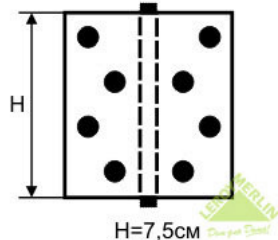

ПРАВАЯ

Правой рукой на себя

ЛЕВАЯ

Левой рукой на себя

3 Выбор размера петли

ЛЕГКАЯ ДВЕРЬ 10–25 кг

Пустотелая
 Каркасная
 Сотовое заполнение

СТАНДАРТНАЯ ДВЕРЬ 25–40 кг

- Пустотелая
- Каркасная
- Сотовое заполнение

ТЯЖЁЛАЯ ДВЕРЬ (более 40 кг)

- Пустотелая
- Каркасная
- Сотовое заполнение

4 Расположение петель

 id_1944_1240397102552744

Обычно принятое
расположение петель

 id_1945_1240397120677652