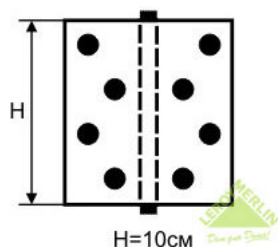

ПРАВАЯ

Правой рукой на себя

ЛЕВАЯ

Левой рукой на себя

3 Выбор размера петли

ЛЕГКАЯ ДВЕРЬ 10–25 кг

Пустотелая
 Каркасная
 Сотовое заполнение

СТАНДАРТНАЯ ДВЕРЬ 25–40 кг

- Пустотелая
- Каркасная
- Сотовое заполнение

ТЯЖЁЛАЯ ДВЕРЬ (более 40 кг)

- Пустотелая
- Каркасная
- Сотовое заполнение

4 Расположение петель

 id_1944_1240397102552744

Обычно принятое
расположение петель

 id_1945_1240397120677652